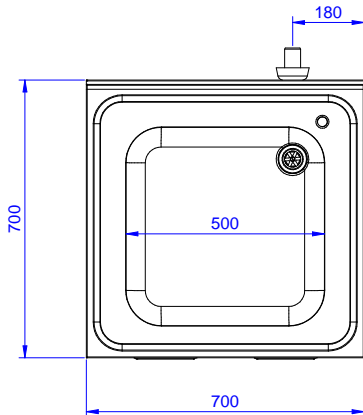

#### Položka č.

Konstrukce z nerez oceli. Vnitřní, nerezový nosný svařovaný rám. Unikátní spojení panelů k vnitřnímu rámu. 50 mm silná pracovní deska z AISI304 1mm se zvýšeným okrajem po obvodu proti přetékání vody je opatřena hluk tlumícím materiálem, se zahnutými rohy. Zadní zvýšený límec V=100mm s integrovaným oblým rohem. Dvouplášťové hluk tlumící dveře na závěsech. Výškově stavitelná středová police. Dřez 500x500x300 mm s přepadovou trubkou. Výškově stavitelné nohy.

### Konstrukce

- Vnitřní svařovaný rám z nerez oceli zaručuje vynikající pevnost a stabilitu.
- Snadný přístup do celého prostoru skříňky použitím pouze 2 dveří.
- Zesílené postranní a spodní panely vyrobené z ušlechtilé nerez oceli AISI 304.
- 200mm vysoké nerezové nohy z AISI 304, výškově nastavitelné (+30/-50 mm), průměr nohou 54mm.
- Pracovní deska 50 mm vysoká, vyrobená z ušlechtilé nerez oceli AISI 304 10/10, opatřena zvýšeným okrajem stran zamezují stékání vody.
- Dveře na závěsech opatřeny hluk tlumícím materiálem, nerezové AISI304 panty.
- K dispozici bohatá nabídka vodovodních baterií (extra příslušenství), které splní veškeré požadavky.
- Zadní zvýšený límec 100mm s oblým hygienickým rohem s rádiusem 10mm, 13mm silný určený k umístění ke zdi.

### Hlavní informace

Šířka skříně:	132817 (MLA716PN)	645 mm
Hloubka skříně:		645 mm
Výška skříně:		380 mm
Vnější rozměry, Šířka		700 mm
Vnější rozměry, Hloubka		700 mm
Vnější rozměry, Výška		1000 mm
Zadní zvýšený límec, výška		100 mm
Zadní zvýšený límec, hloubka		13 mm
Zadní zvýšený límec, radius		R=10
Počet dřezů		1
Rozměry dřezu		500x500xH300
Počet a typ dveří:		2 Na závěsech
Síla pracovní desky		50 mm
Netto váha:		40 kg